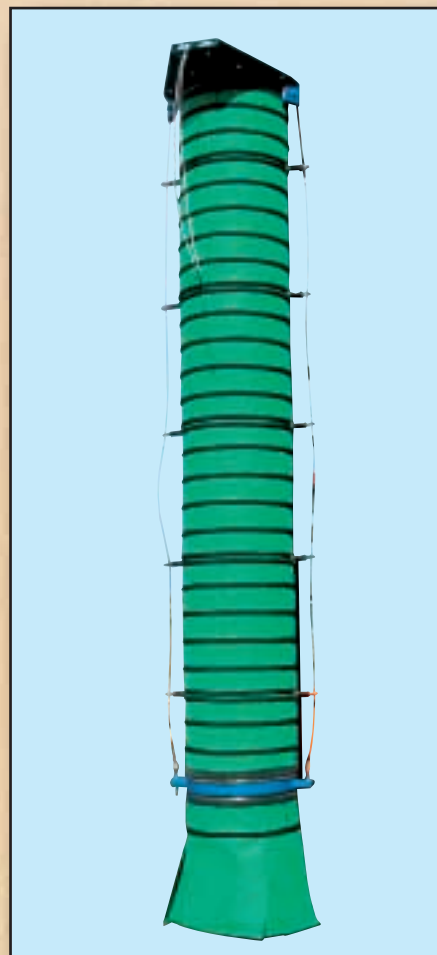

Bellows - Balgausführungen - Soufflets - Soffietti

NEOPRENE / HYPALON®

KEVLAR®

Food-grade
Nahrungsmitteltauglich
Alimentaire
Alimentare

N.B.: Rights reserved to modify technical specifications.

N.B.: Angaben ohne Gewähr. Änderungen können ohne Vorankündigung vorgenommen werden.

N.B.: Toutes données portées dans le présent catalogue n'engagent pas le fabricant. Elles peuvent être modifiées à tout moment.

N.B.: Tutti i dati riportati nel presente catalogo non sono impegnativi e possono subire variazioni in qualsiasi momento.

TOR.505

04.04

TOREX S.p.A.
Via Canaletto, 139/a
I - 41030 S. Prospero s/S. (MO)
ITALY

+39 / 059 / 80 80 811
+39 / 059 / 90 82 04
torex@torex.it
www.torex.it