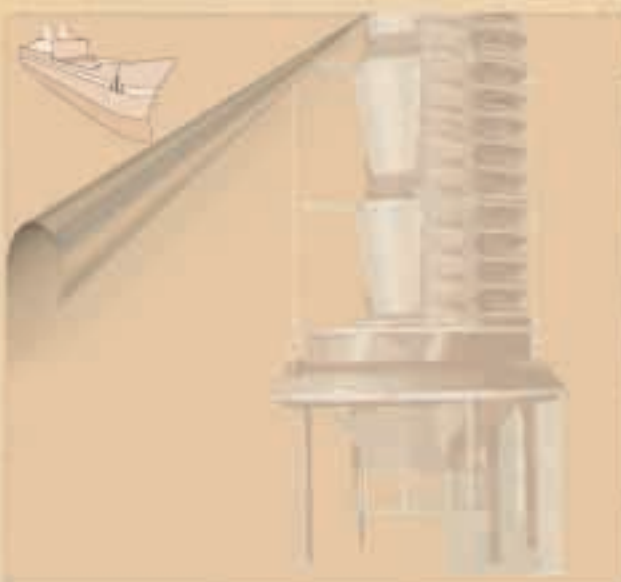

TOREX®

LOADING BELLOWS
VERLADEGARNITUREN
CHARGEURS TELESCOPIQUES
SCARICATORI TELESCOPICI

ZN

The ZN Loading Bellow offers the ideal combination of price and quality for discharging bulk materials that are not dusty. Neither a dust suction inlet nor a material level control system inside the tanker are provided. Its compact overall dimensions make it the perfect choice for use where space is limited. Available only with handle winch with transmission.

Das Modell ZN bietet den optimalen Kompromiß zwischen Qualität und Preis für das Verladen von nicht staubenden Medien. Staubabsaugstutzen und Füllstandüberwachung im Silofahrzeug gehören bei diesem Typ nicht zum Lieferumfang. Die kompakten Einbaumaße ermöglichen den Einsatz auch bei beengten Platzverhältnissen. Diese Verladegarnitur wird ausschließlich in der Version mit Hand-Hubwinde und Vorgelege hergestellt.

Le chargeur à manche télescopique ZN, est un bon compromis entre la qualité et le prix, pour le chargement de produits en vrac, pas excessivement poussiéreux. En effet cet équipement ne prévoit pas la bouche d'aspiration des poussières et le système de contrôle du niveau du produit à l'intérieur de la citerne. Sa forme compacte de dimensions réduites permet de l'utiliser dans des espaces restreints. Produit exclusivement dans la version avec levage à treuil et renvoi.

Lo scaricatore telescopico ZN è un buon mix, qualità prezzo, per il carico di materiali alla rinfusa, non eccessivamente polverosi. Non è infatti prevista la bocca di aspirazione polveri ed il sistema di controllo del livello del prodotto all'interno della cisterna. Le dimensioni contenute ne permettono l'utilizzo anche quando ci si trova in condizioni di spazio ridotto. Viene prodotto esclusivamente nella versione con sollevamento manuale tramite argano con rinvio.