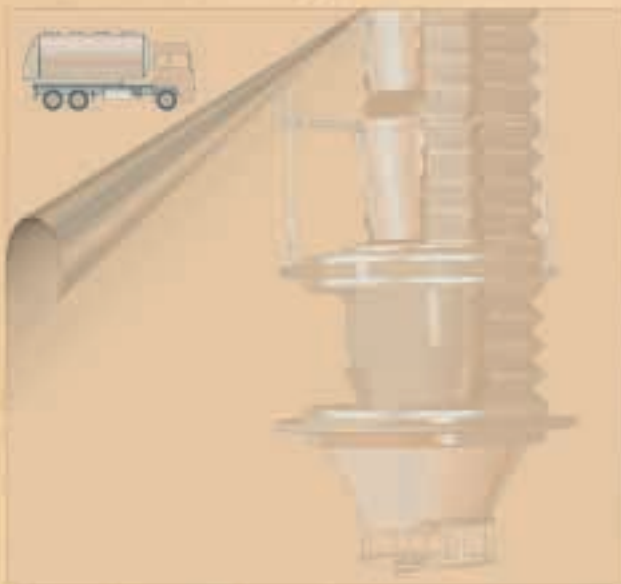

TOREX®

LOADING BELLOWS
VERLADEGARNITUREN
CHARGEURS TELESCOPIQUES
SCARICATORI TELESCOPICI

ZN

The ZN Loading Bellow offers the ideal combination of price and quality for discharging bulk materials that are not dusty. Neither a dust suction inlet nor a material level control system inside the tanker are provided. Its compact overall dimensions make it the perfect choice for use where space is limited. Available only with handle winch with transmission.

Das Modell ZN bietet den optimalen Kompromiß zwischen Qualität und Preis für das Verladen von nicht staubenden Medien. Staubabsaugstutzen und Füllstandüberwachung im Silofahrzeug gehören bei diesem Typ nicht zum Lieferumfang. Die kompakten Einbaumaße ermöglichen den Einsatz auch bei beengten Platzverhältnissen. Diese Verladegarnitur wird ausschließlich in der Version mit Hand-Hubwinde und Vorgelege hergestellt.

Le chargeur à manche télescopique ZN, est un bon compromis entre la qualité et le prix, pour le chargement de produits en vrac, pas excessivement poussiéreux. En effet cet équipement ne prévoit pas la bouche d'aspiration des poussières et le système de contrôle du niveau du produit à l'intérieur de la citerne. Sa forme compacte de dimensions réduites permet de l'utiliser dans des espaces restreints. Produit exclusivement dans la version avec levage à treuil et renvoi.

Lo scaricatore telescopico ZN è un buon mix, qualità prezzo, per il carico di materiali alla rinfusa, non eccessivamente polverosi. Non è infatti prevista la bocca di aspirazione polveri ed il sistema di controllo del livello del prodotto all'interno della cisterna. Le dimensioni contenute ne permettono l'utilizzo anche quando ci si trova in condizioni di spazio ridotto. Viene prodotto esclusivamente nella versione con sollevamento manuale tramite argano con rinvio.