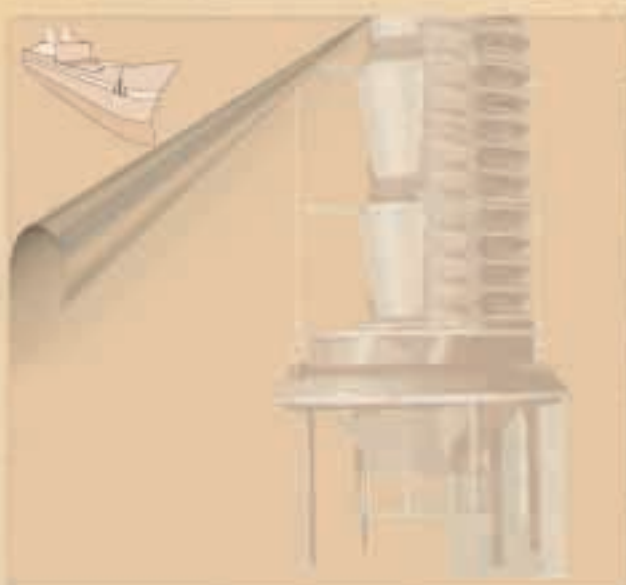

TOREX®

LOADING BELLOWS
VERLADEGARNITUREN
CHARGEURS TELESCOPIQUES
SCARICATORI TELESCOPICI

ZN

The ZN Loading Bellow offers the ideal combination of price and quality for discharging bulk materials that are not dusty. Neither a dust suction inlet nor a material level control system inside the tanker are provided. Its compact overall dimensions make it the perfect choice for use where space is limited. Available only with handle winch with transmission.

Das Modell ZN bietet den optimalen Kompromiß zwischen Qualität und Preis für das Verladen von nicht staubenden Medien. Staubabsaugstutzen und Füllstandüberwachung im Silofahrzeug gehören bei diesem Typ nicht zum Lieferumfang. Die kompakten Einbaumaße ermöglichen den Einsatz auch bei beengten Platzverhältnissen. Diese Verladegarnitur wird ausschließlich in der Version mit Hand-Hubwinde und Vorgelege hergestellt.

Le chargeur à manche télescopique ZN, est un bon compromis entre la qualité et le prix, pour le chargement de produits en vrac, pas excessivement poussiéreux. En effet cet équipement ne prévoit pas la bouche d'aspiration des poussières et le système de contrôle du niveau du produit à l'intérieur de la citerne. Sa forme compacte de dimensions réduites permet de l'utiliser dans des espaces restreints. Produit exclusivement dans la version avec levage à treuil et renvoi.

Lo scaricatore telescopico ZN è un buon mix, qualità prezzo, per il carico di materiali alla rinfusa, non eccessivamente polverosi. Non è infatti prevista la bocca di aspirazione polveri ed il sistema di controllo del livello del prodotto all'interno della cisterna. Le dimensioni contenute ne permettono l'utilizzo anche quando ci si trova in condizioni di spazio ridotto. Viene prodotto esclusivamente nella versione con sollevamento manuale tramite argano con rinvio.