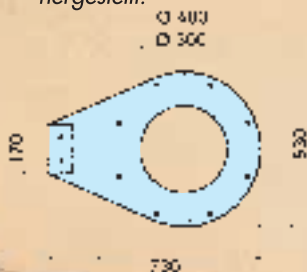

Le chargeur à manche télescopique ZN, est un bon compromis entre la qualité et le prix, pour le chargement de produits en vrac, pas excessivement poussiéreux. En effet cet équipement ne prévoit pas la bouche d'aspiration des poussières et le système de contrôle du niveau du produit à l'intérieur de la citerne. Sa forme compacte de dimensions réduites permet de l'utiliser dans des espaces restreints. Produit exclusivement dans la version avec levage à treuil et renvoi.

Lo scaricatore telescopico ZN è un buon mix, qualità prezzo, per il carico di materiali alla rinfusa, non eccessivamente polverosi. Non è infatti prevista la bocca di aspirazione polveri ed il sistema di controllo del livello del prodotto all'interno della cisterna. Le dimensioni contenute ne permettono l'utilizzo anche quando ci si trova in condizioni di spazio ridotto. Viene prodotto esclusivamente nella versione con sollevamento manuale tramite argano con rinvio.

Upper connecting flange
Oberer Anschlußflansch
Bride de connexion
Flangia di connessione