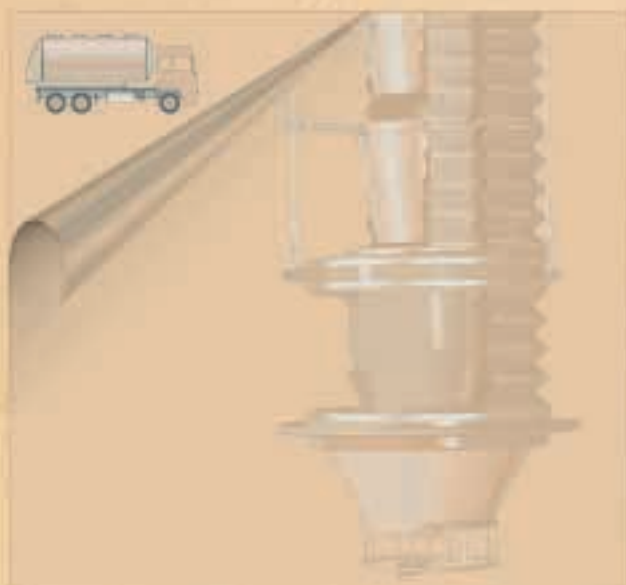

TOREX®

LOADING BELLOWS
VERLADEGARNITUREN
CHARGEURS TELESCOPIQUES
SCARICATORI TELESCOPICI

ZN

The ZN Loading Bellow offers the ideal combination of price and quality for discharging bulk materials that are not dusty. Neither a dust suction inlet nor a material level control system inside the tanker are provided. Its compact overall dimensions make it the perfect choice for use where space is limited. Available only with handle winch with transmission.

Das Modell ZN bietet den optimalen Kompromiß zwischen Qualität und Preis für das Verladen von nicht staubenden Medien. Staubabsaugstutzen und Füllstandüberwachung im Silofahrzeug gehören bei diesem Typ nicht zum Lieferumfang. Die kompakten Einbaumaße ermöglichen den Einsatz auch bei beengten Platzverhältnissen. Diese Verladegarnitur wird ausschließlich in der Version mit Hand-Hubwinde und Vorgelege hergestellt.

Le chargeur à manche télescopique ZN, est un bon compromis entre la qualité et le prix, pour le chargement de produits en vrac, pas excessivement poussiéreux. En effet cet équipement ne prévoit pas la bouche d'aspiration des poussières et le système de contrôle du niveau du produit à l'intérieur de la citerne. Sa forme compacte de dimensions réduites permet de l'utiliser dans des espaces restreints. Produit exclusivement dans la version avec levage à treuil et renvoi.

Lo scaricatore telescopico ZN è un buon mix, qualità prezzo, per il carico di materiali alla rinfusa, non eccessivamente polverosi. Non è infatti prevista la bocca di aspirazione polveri ed il sistema di controllo del livello del prodotto all'interno della cisterna. Le dimensioni contenute ne permettono l'utilizzo anche quando ci si trova in condizioni di spazio ridotto. Viene prodotto esclusivamente nella versione con sollevamento manuale tramite argano con rinvio.