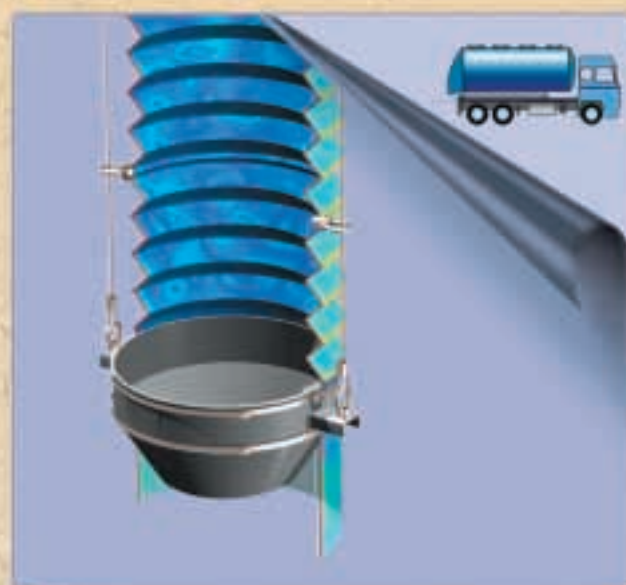

TOREX®

LOADING BELLOWS
VERLADEGARNITUREN
CHARGEURS TELESCOPIQUES
SCARICATORI TELESCOPICI

ZN

The ZN Loading Bellow offers the ideal combination of price and quality for discharging bulk materials that are not dusty. Neither a dust suction inlet nor a material level control system inside the tanker are provided. Its compact overall dimensions make it the perfect choice for use where space is limited. Available only with handle winch with transmission.

Das Modell ZN bietet den optimalen Kompromiß zwischen Qualität und Preis für das Verladen von nicht staubenden Medien. Staubabsaugstutzen und Füllstandüberwachung im Silofahrzeug gehören bei diesem Typ nicht zum Lieferumfang. Die kompakten Einbaumaße ermöglichen den Einsatz auch bei beengten Platzverhältnissen. Diese Verladegarnitur wird ausschließlich in der Version mit Hand-Hubwinde und Vorgelege hergestellt.

Le chargeur à manche télescopique ZN, est un bon compromis entre la qualité et le prix, pour le chargement de produits en vrac, pas excessivement poussiéreux. En effet cet équipement ne prévoit pas la bouche d'aspiration des poussières et le système de contrôle du niveau du produit à l'intérieur de la citerne. Sa forme compacte de dimensions réduites permet de l'utiliser dans des espaces restreints. Produit exclusivement dans la version avec levage à treuil et renvoi.

Lo scaricatore telescopico ZN è un buon mix, qualità prezzo, per il carico di materiali alla rinfusa, non eccessivamente polverosi. Non è infatti prevista la bocca di aspirazione polveri ed il sistema di controllo del livello del prodotto all'interno della cisterna. Le dimensioni contenute ne permettono l'utilizzo anche quando ci si trova in condizioni di spazio ridotto. Viene prodotto esclusivamente nella versione con sollevamento manuale tramite argano con rinvio.