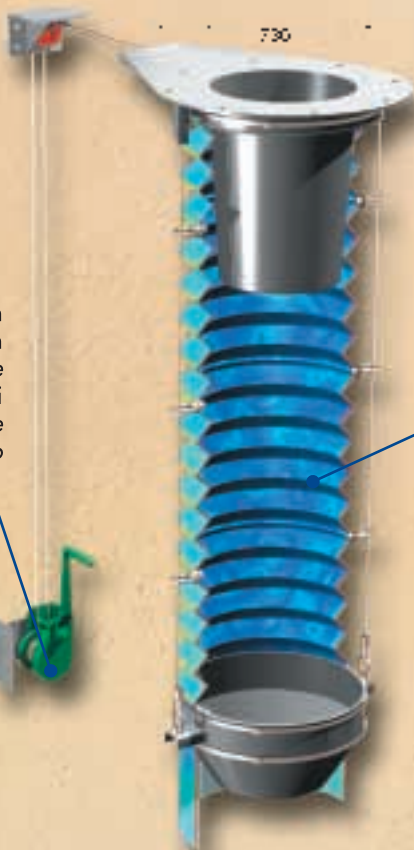

Manual winch with transmission
Handwinde mit Vorgelege
Soulèvement avec renvoi
Sollevamento manuale con rinvio

Bellow
Balg
Soufflet
Soffietto