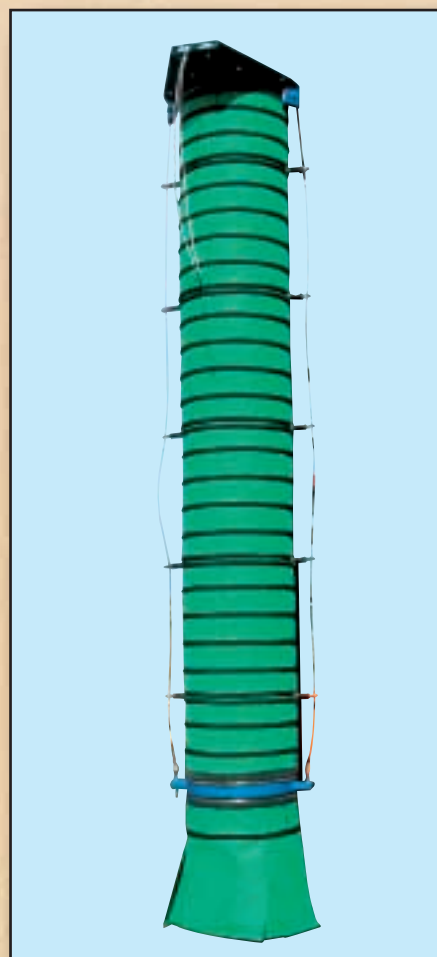

Bellows - Balgausführungen - Soufflets - Soffietti

NEOPRENE / HYPALON®

KEVLAR®

Food-grade
Nahrungsmitteltauglich
Alimentaire
Alimentare

N.B.: Rights reserved to modify technical specifications.

N.B.: Angaben ohne Gewähr. Änderungen können ohne Vorankündigung vorgenommen werden.

N.B.: Toutes données portées dans le présent catalogue n'engagent pas le fabricant. Elles peuvent être modifiées à tout moment.

N.B.: Tutti i dati riportati nel presente catalogo non sono impegnativi e possono subire variazioni in qualsiasi momento.

TOR.505

04.04

TOREX®

TOREX S.p.A.
Via Canaletto, 139/a
I - 41030 S. Prospero s/S. (MO)
ITALY

+39 / 059 / 80 80 811
+39 / 059 / 90 82 04
torex@torex.it
www.torex.it